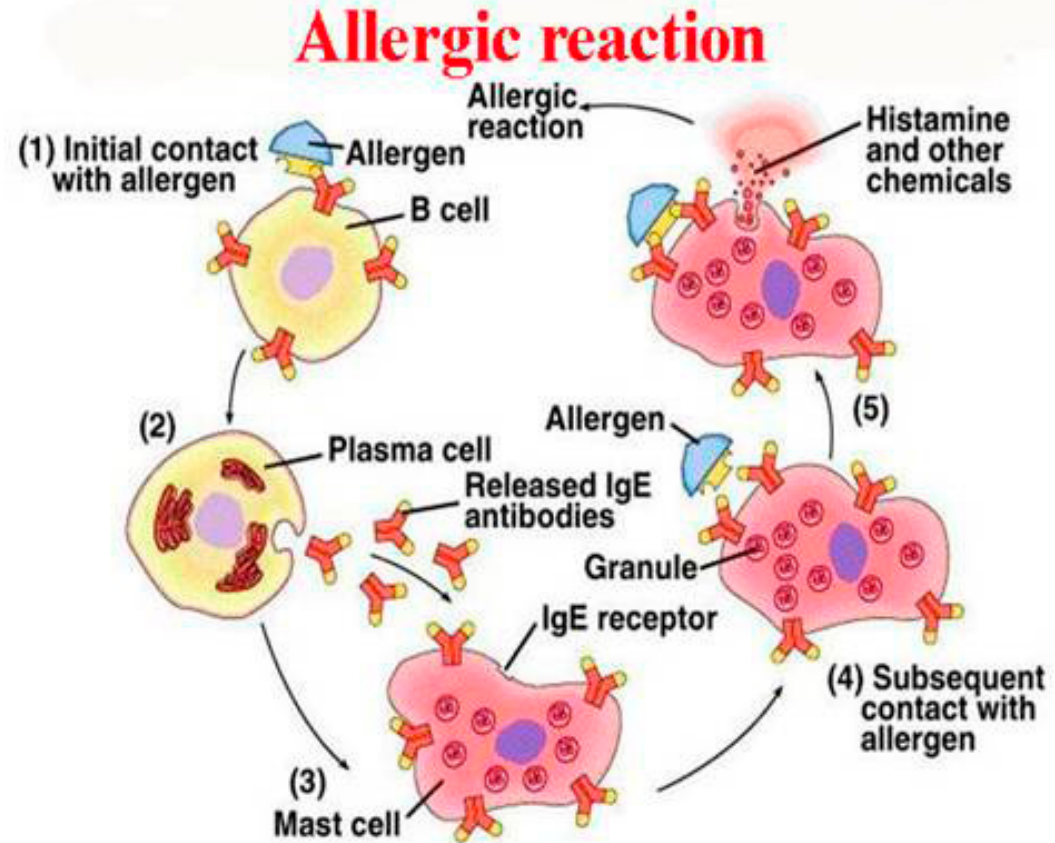

Alergická rinitída

Alergická rinitída = alergický zápal nosovej sliznice

Príznaky alergickej nádchy:

- Po vniknutí alergénov do nosa **pocítite silné svrbenie, alebo dráždenie.**
- **Nasleduje séria kýchnutí** (bežne 15 aj 30 kýchnutí tesne za sebou), ktorými sa telo snaží (márne zbaviť alergénu
- **Alergická nádcha býva často najhoršia ráno.**

Alergická reakcia

Dostupné OTC lieky (voľnopredajné lieky)

Väčšina OTC liekov obsahuje antihistaminikum

Nevýhody:

- 1) nežiadúce účinky ako podráždenie nosovej sliznice a únava
- 2) neriešenie problému (antihistaminiká blokujú uvoľňovanie histamínu – až posledné štádium alergickej reakcie), výlučne potláčanie symptómu